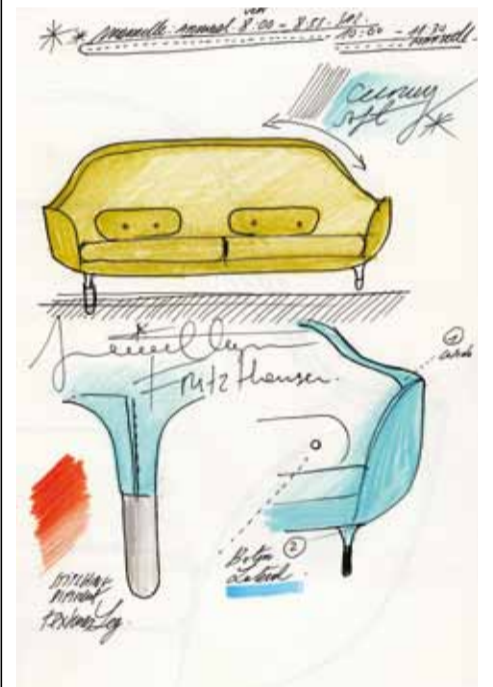

INSERAT

MAKING ROOM FOR PERSONALITY

Montana
montana.dk

Für weitere Informationen:
www.fritzhanzen.com

WELCOME
HOLM°

ANNA
BERG & PETER
KAUFMANN

holm° on **facebook** :
www.holmsweetholm.com/facebook

holm°
Hürlimann-Areal
Brandschenkestrasse 130
CH-8002 Zürich
Telefon +41 44 201 44 05
info@holmsweetholm.com
www.holmsweetholm.com

Öffnungszeiten:
Dienstag bis Freitag 10 bis 18.30 Uhr
Samstag 10 bis 17 Uhr